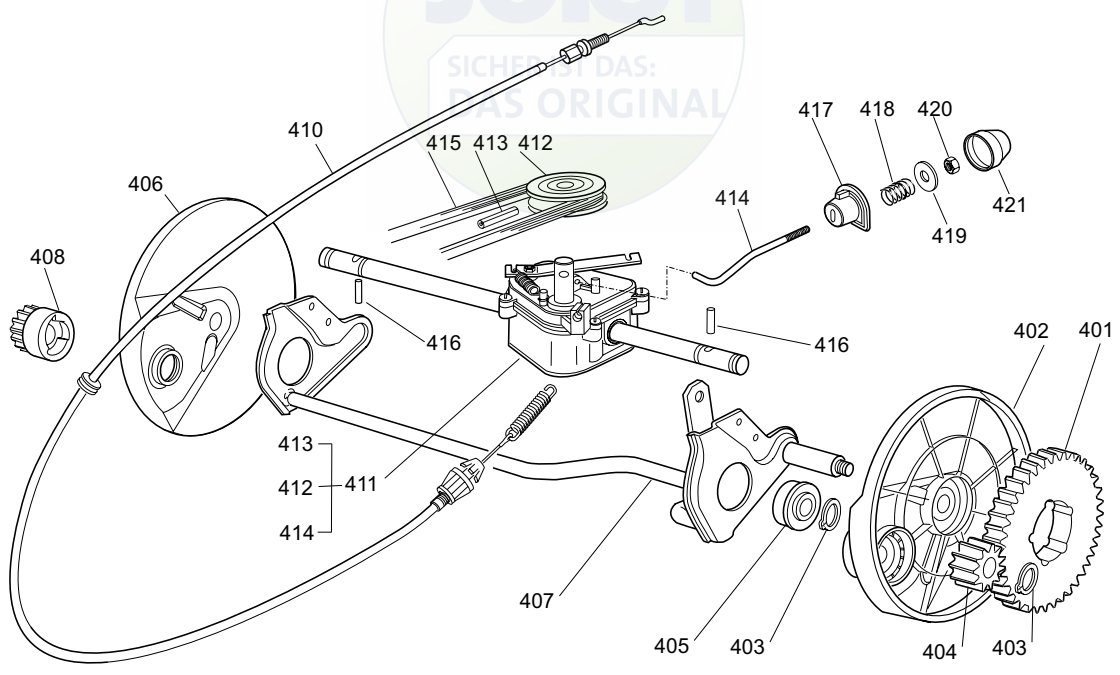

Ausgabe Issue 2008- 52	Bild Nr Picture No B103	VARIOLUX 53 BCA H GETRIEBE RADAUFHÄNGUNG	VARIOLUX 53 BCA H TRANSMISSION WHEEL SUSPENSION	Seite Page 50

Pos. Fig.	Anzahl/Quantity				Artikel Nr. Part No	Bezeichnung	Description	Satz Kit	Anmerkung Notes
	53 BCA -H								
251	2				22110409/0	Radkappe.....	Hub cap.....		
252	4				12155000/0	Mutter.....	Nut.....		
253	2				12521350/0	Scheibe.....	Washer.....		
254	8				22122200/0	Kugellager	Ball bearing		
255	2				81007351/0	Rad.....	Wheel.....		
256	1				81000143/1	Radachse- vorne.....	Wheel axle- front.....		
257	2				12436050/0	Platte	Plate.....		
258	1				81006489/0	Höhenverstellstange	Height adjust rod		
259	1				22171002/0	Distanz.....	Spacer.....		
260	1				12604896/0	Schloßscheibe	Lock washer.....		
261	1				12369500/0	Scheibe.....	Washer.....		
262	1				81005121/0	Halter.....	Attachment.....		
263	2				81007343/0	Rad.....	Wheel.....		
264	2				22110410/0	Radkappe.....	Hub cap.....		
265	2				12369500/0	Scheibe.....	Washer.....		
266	2				12530150/0	Scheibe.....	Washer.....		
269	1				22524333/0	Bolzen.....	Bolt.....		
271	1				81003321/0	Höhenverstellhebel	Height adjust lever		
273	1				22672152/0	Scheibe.....	Washer.....		
274	1				22735571/1	Höhenverstellsektor.....	Height adjust sector		
275	1				12154210/0	Mutter.....	Nut.....		
276	1				22109714/0	Deckel.....	Cover		
277	2				12815200/0	Schraube	Screw.....		
278	2				12292102/0	Mutter.....	Nut.....		
401	2				22120105/1	Kranz	Ring gear		
402	1				22600093/0	Radschutz.....	Wheel cover		
403	4				12608600/0	Seegerring	Seegerring		
404	1				22570120/1	Ritzel- links	Pinion- LH.....		
405	2				19216035/0	Lager	Bearing.....		
406	1				22600092/0	Radschutz.....	Wheel cover		
407	1				81000147/0	Hinterradachse	Rear axle.....		
408	1				22570110/1	Ritzel- rechts.....	Pinion- RH.....		
410	1				81000710/0	Kupplungsdraht.....	Clutch cable		
411	1				81003076/0	Getriebe (schw).....	Transmission (black).....		
412	1				22601904/0	• Riemenscheibe	• Belt pulley		
413	1				12645705/0	• Stift.....	• Pin.....		
414	1				22033283/0	• Verstellstange	• Adjustment rod		
415	1				1111- 9746- 01	Riemen	Belt.....		
416	2				22753000/0	Stift.....	Pin.....		
417	1				22041957/1	Bush	Bush.....		
418	1				22450063/0	Feder	Spring		
419	1				22680009/0	Scheibe.....	Washer.....		
420	1				12154510/0	Mutter.....	Nut.....		
421	1				22110230/0	Kappe	Cap.....		

Inkl. 412 - 414