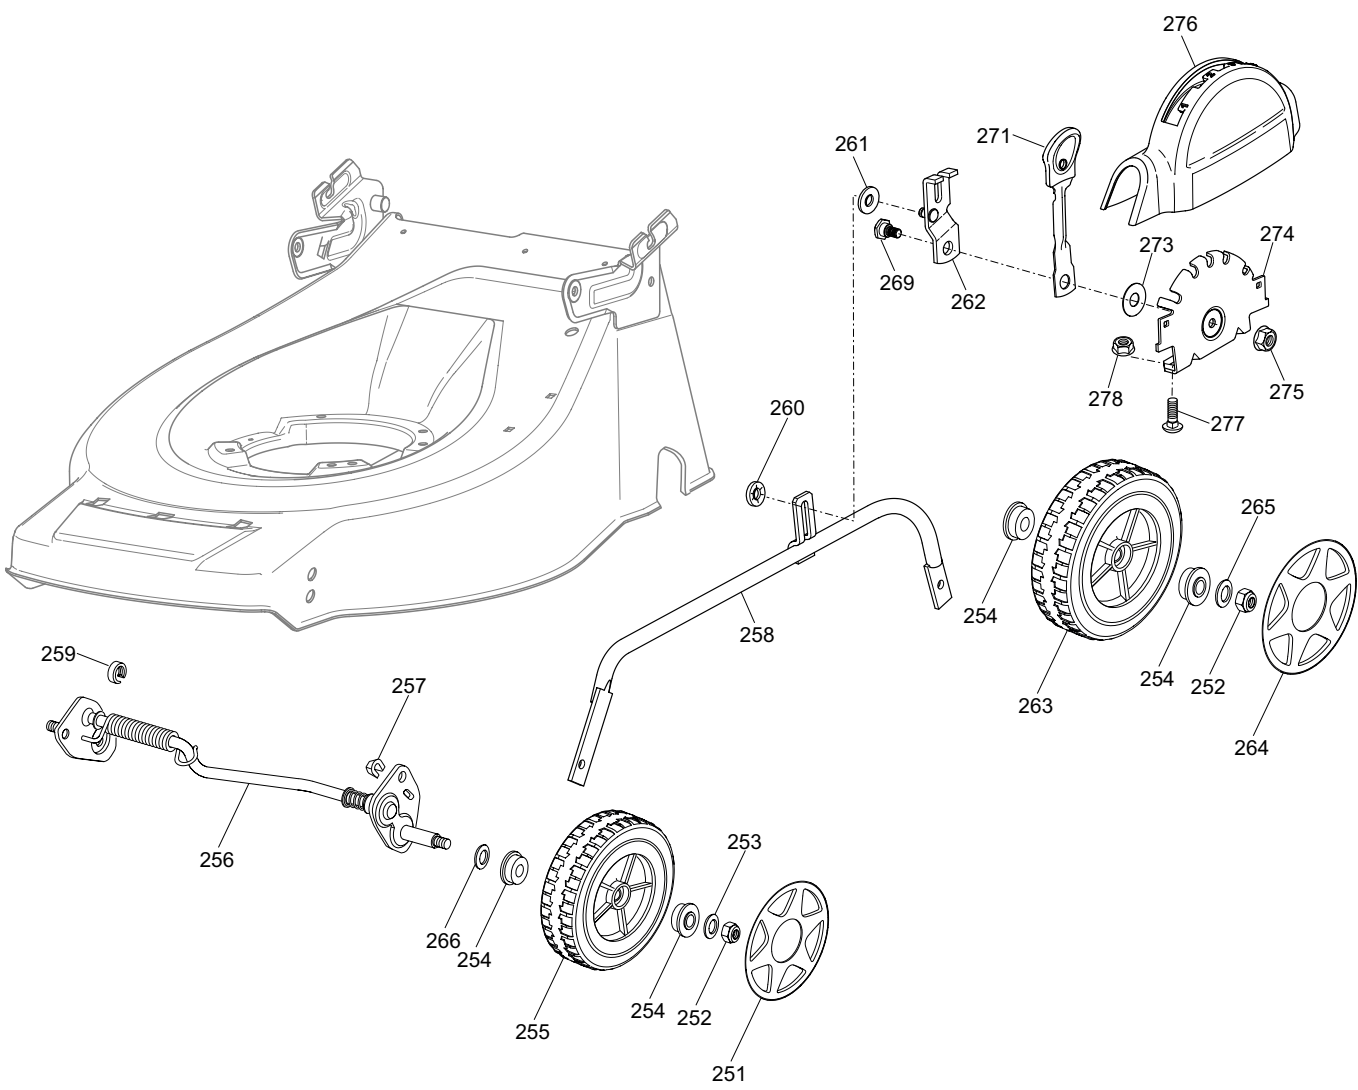

Ausgabe Issue 2008- 52	Bild Nr Picture No B103	VARIOLUX 53 BCA H GETRIEBE RADAUFHÄNGUNG	VARIOLUX 53 BCA H TRANSMISSION WHEEL SUSPENSION	Seite Page 50

Pos. Fig.	Anzahl/Quantity				Artikel Nr. Part No	Bezeichnung	Description	Satz Kit	Anmerkung Notes
	53 BCA -H								
251	2				22110409/0	Radkappe.....	Hub cap.....		
252	4				12155000/0	Mutter.....	Nut.....		
253	2				12521350/0	Scheibe.....	Washer.....		
254	8				22122200/0	Kugellager	Ball bearing		
255	2				81007351/0	Rad.....	Wheel.....		
256	1				81000143/1	Radachse- vorne.....	Wheel axle- front.....		
257	2				12436050/0	Platte	Plate.....		
258	1				81006489/0	Höhenverstellstange	Height adjust rod		
259	1				22171002/0	Distanz.....	Spacer.....		
260	1				12604896/0	Schloßscheibe	Lock washer.....		
261	1				12369500/0	Scheibe.....	Washer.....		
262	1				81005121/0	Halter.....	Attachment.....		
263	2				81007343/0	Rad.....	Wheel.....		
264	2				22110410/0	Radkappe.....	Hub cap.....		
265	2				12369500/0	Scheibe.....	Washer.....		
266	2				12530150/0	Scheibe.....	Washer.....		
269	1				22524333/0	Bolzen.....	Bolt.....		
271	1				81003321/0	Höhenverstellhebel	Height adjust lever		
273	1				22672152/0	Scheibe.....	Washer.....		
274	1				22735571/1	Höhenverstellsektor.....	Height adjust sector		
275	1				12154210/0	Mutter.....	Nut.....		
276	1				22109714/0	Deckel.....	Cover		
277	2				12815200/0	Schraube	Screw.....		
278	2				12292102/0	Mutter.....	Nut.....		
401	2				22120105/1	Kranz	Ring gear		
402	1				22600093/0	Radschutz.....	Wheel cover		
403	4				12608600/0	Seegerring	Seegerring		
404	1				22570120/1	Ritzel- links	Pinion- LH.....		
405	2				19216035/0	Lager	Bearing.....		
406	1				22600092/0	Radschutz.....	Wheel cover		
407	1				81000147/0	Hinterradachse	Rear axle.....		
408	1				22570110/1	Ritzel- rechts.....	Pinion- RH.....		
410	1				81000710/0	Kupplungsdraht.....	Clutch cable		
411	1				81003076/0	Getriebe (schw).....	Transmission (black).....		
412	1				22601904/0	• Riemenscheibe	• Belt pulley		
413	1				12645705/0	• Stift.....	• Pin.....		
414	1				22033283/0	• Verstellstange	• Adjustment rod		
415	1				1111- 9746- 01	Riemen	Belt.....		
416	2				22753000/0	Stift.....	Pin.....		
417	1				22041957/1	Bush	Bush.....		
418	1				22450063/0	Feder	Spring		
419	1				22680009/0	Scheibe.....	Washer.....		
420	1				12154510/0	Mutter.....	Nut.....		
421	1				22110230/0	Kappe	Cap.....		

Inkl. 412 - 414