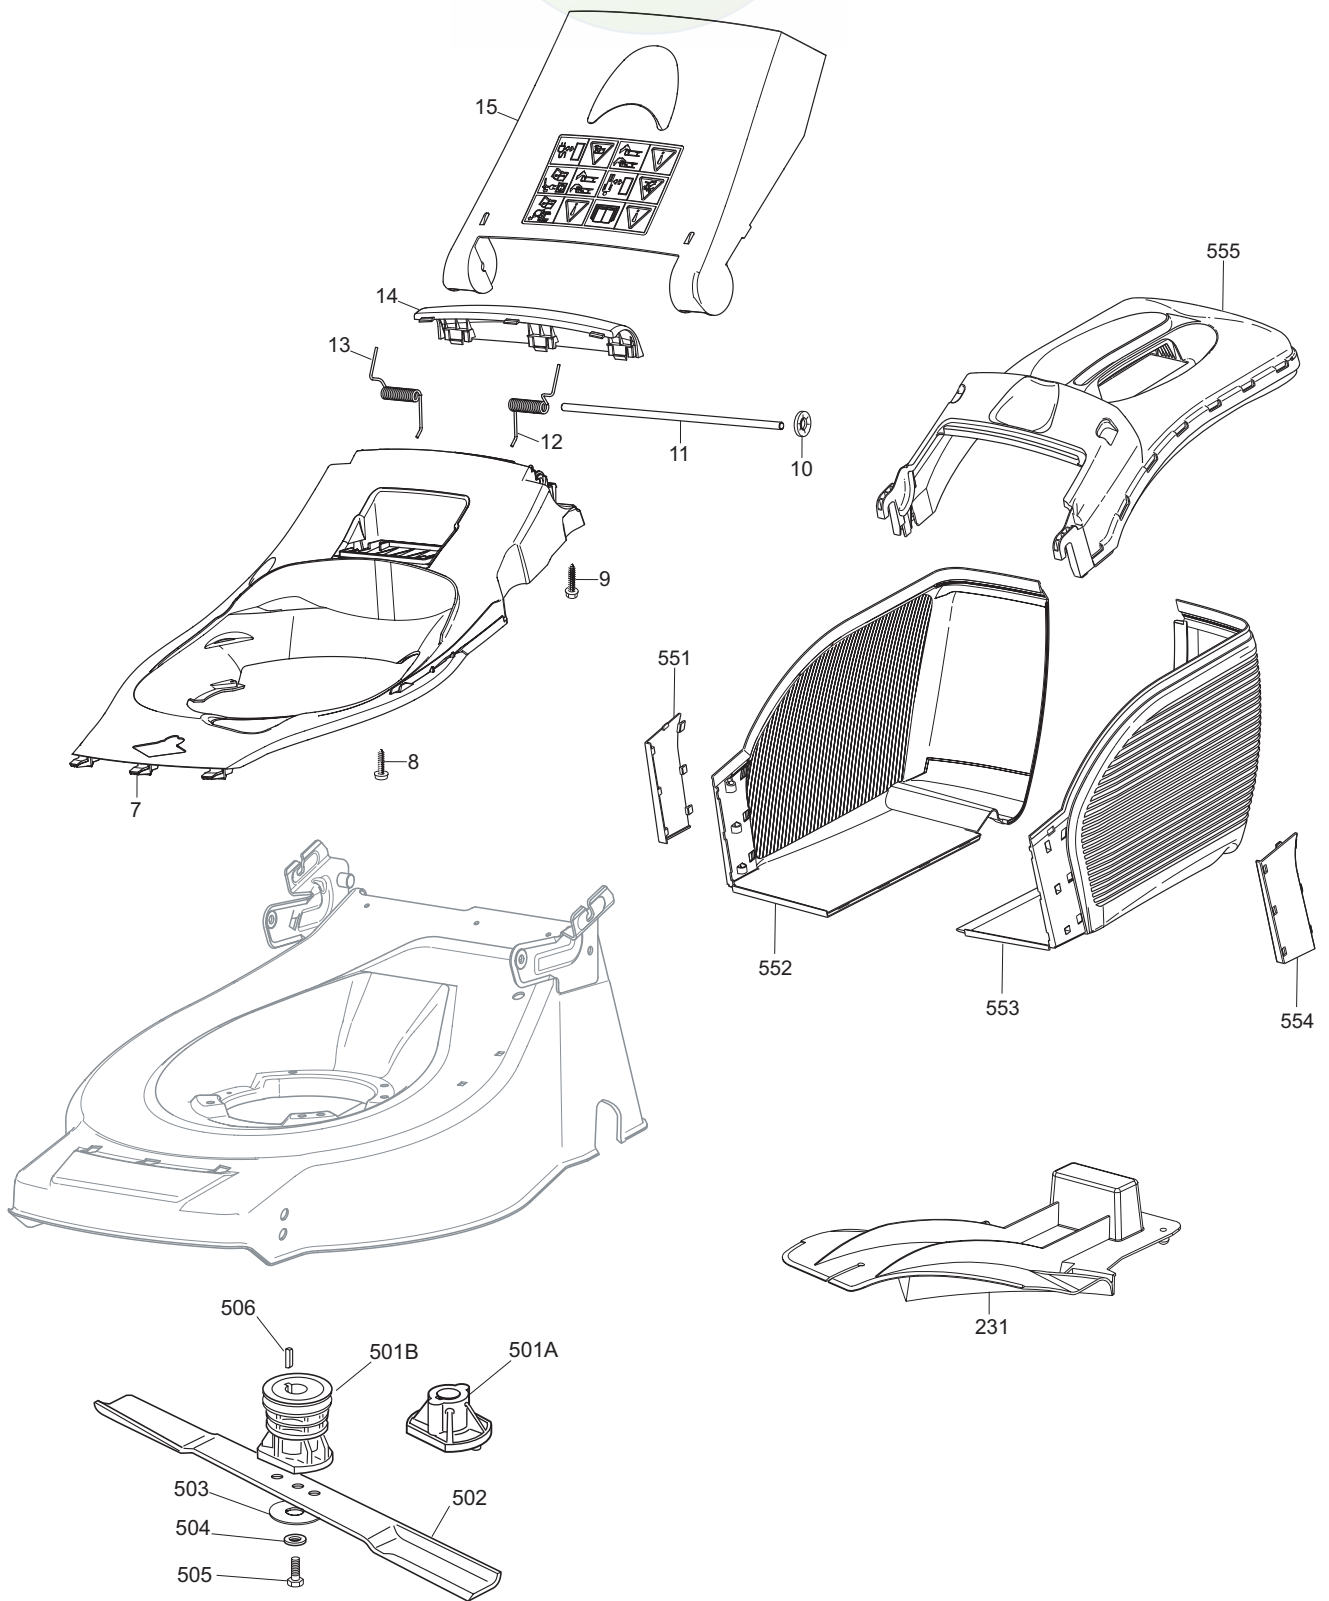

X

B106A

Ausgabe Issue 2008-52		Bild Nr Picture No B106A		VARIOLUX 53 BC H- 53 BCA H MESSER GRASKORB	VARIOLUX 53 BC H- 53 BCA H BLADE GRASSBOX	Seite Page 46		
Pos. Fig.	Anzahl/Quantity			Artikel Nr. Part No	Bezeichnung	Description	Satz Kit	Anmerkung Notes
	53 BC -H	53 BCA -H						
	7	1	1	22109717/0	Haube	Cover		
	8	2	2	12728688/0	Schraube	Screw		
	9	3	3	12731600/1	Schraube	Screw		
	10	2	2	12604899/0	Schloßscheibe	Lock washer		
	11	1	1	22517859/0	Stange	Rod		
	12	1	1	22450421/0	Feder- L	Spring- LH		
	13	1	1	22450422/0	Feder- R	Spring- RH		
	14	1	1	22109719/0	Halter	Support		
	15	1	1	22600133/0	Prallblech	Stone guard		
	231	1	1	22140222/0	Mulch Deflektor	Mulchplug		
X	501 A	1		122463020/1	Nabe	Hub		Für Motorwelle Ø25 mm Für Motorwelle Ø25 mm
X	501 B		1	122465608/1	Nabe	Hub		
	502	1	1	1111-9726-01	Messer	Blade		
	503	1	1	22160400/0	Scheibe	Elastic washer		
	504	1	1	12523080/0	Scheibe	Washer		
	505	1	1	12735698/0	Schraube	Screw		
X	506	1	1	12139150/0	Keil	Key		
	551	1	1	22486156/0	Profil- R	Profile- RH		
	552	1	1	22486154/0	Graskorb- untere, R	Grass box- lower, RH		
	553	1	1	22486155/0	Graskorb- untere, L	Grass box- lower, LH		
	554	1	1	22486157/0	Profil- L	Profile- LH		
	555	1	1	22486153/0	Graskorb- Oberteil	Grass box- upper		